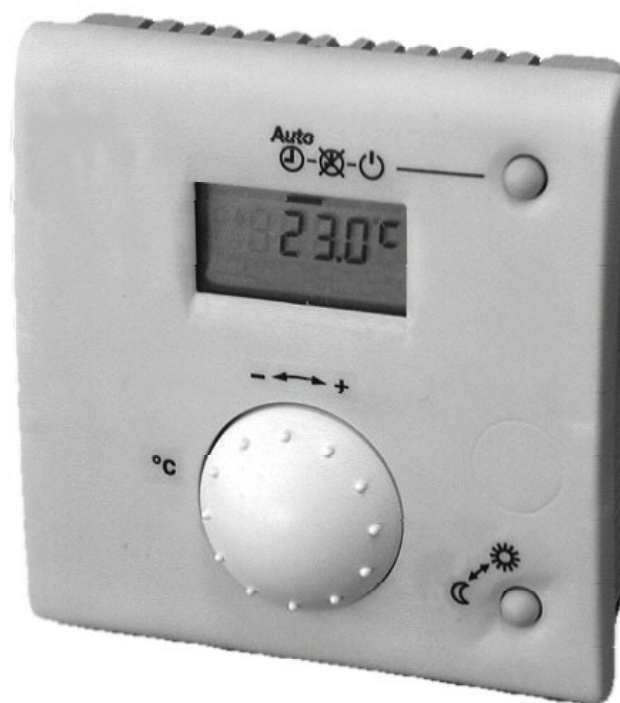

SOBNI SENZOR (QAA50)

Digitalna, multifunkcionalna sobna jedinica za poboljšavanje funkcionalnosti kotla.

Sa integrisanim senzorom temperature, sa programom grejanja i sa brojnim drugim kontrolama.

CIM GAS

KHG 71407810

SPOLJNI SENZOR